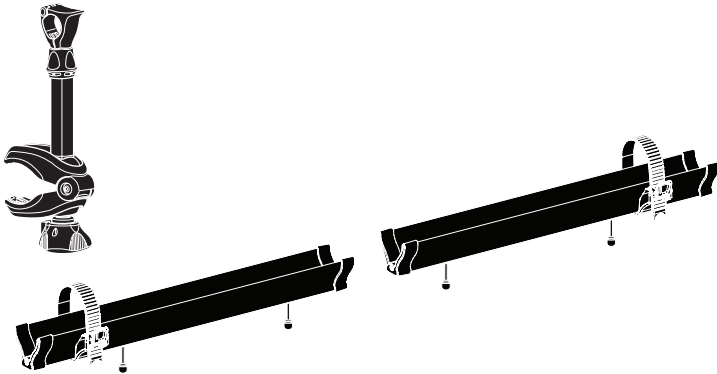

➤ Instructions

Thule Caravan Superb 3rd Rail Kit 307131

- EN** Accessories : A-frame-mounted bike carrier for caravan
- DE** Zubehör : Deichselfahrradträger für Wohnwagen
- NL** Accessoires : Fietsendrager voor montage op het A-frame van caravans
- FR** Accessoires : Porte-vélos sur timon pour caravane
- IT** Accessori : Portabici da telaio ad A per roulotte
- ES** Accesorios : Portabicicletas montado en lanza para caravanas
- SV** Tillbehör : Cykelhållare för husvagn monterad på A-ramen
- FI** Lisävarusteet : Runkoon kiinnitettävä polkupyöräteline matkailuvaunuun
- DA** Tilbehør : Cykelholder til campingvogn monteret på A-ramme
- NO** Tilbehør : Sykkelholder montert på A-ramme for campingvogn
- PL** Akcesoria : Bagażnik rowerowy montowany za rame, do przyczepy kempingowej.

x1

x1

x1

i

1

2

A

B