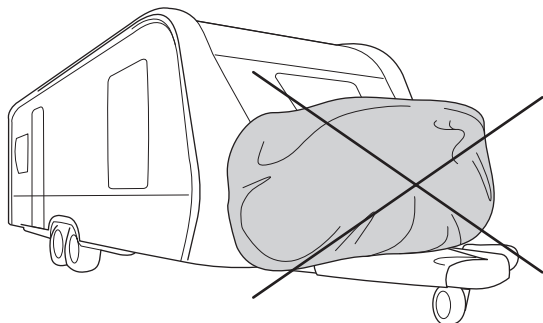

1. **EN** Accessories : A-frame-mounted bike carrier for caravan
2. **DE** Zubehör : Deichselfahrradträger für Wohnwagen
3. **NL** Accessoires : Fietsendrager voor montage op het A-frame van caravans
4. **FR** Accessoires : Porte-vélos sur timon pour caravane
5. **IT** Accessori : Portabici da telaio ad A per roulotte
6. **ES** Accesorios : Portabicicletas montado en lanza para caravanas
7. **SV** Tillbehör : Cykelhållare för husvagn monterad på A-ramen
8. **FI** Lisävarusteet : Runkoon kiinnitettävä polkupyöräteline matkailuvaunuun
9. **DA** Tilbehør : Cykelholder til campingvogn monteret på A-ramme
10. **NO** Tilbehør : Sykkelholder montert på A-ramme for campingvogn
11. **PL** Akcesoria : Bagażnik rowerowy montowany za rame, do przyczepy kempingowej.

x1

x1

x1

i