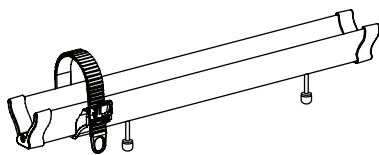

➤ Instructions

Thule Caravan Superb 3rd Rail Kit 307131

- EN** Accessories : A-frame-mounted bike carrier for caravan
- DE** Zubehör : Deichselfahrradträger für Wohnwagen
- NL** Accessoires : Fietsendrager voor montage op het A-frame van caravans
- FR** Accessoires : Porte-vélos sur timon pour caravane
- IT** Accessori : Portabici da telaio ad A per roulotte
- ES** Accesorios : Portabicicletas montado en lanza para caravanas
- SV** Tillbehör : Cykelhållare för husvagn monterad på A-ramen
- FI** Lisävarusteet : Runkoon kiinnitettävä polkupyöräteline matkailuvaunuun
- DA** Tilbehør : Cykelholder til campingvogn monteret på A-ramme
- NO** Tilbehør : Sykkelholder montert på A-ramme for campingvogn
- PL** Akcesoria : Bagażnik rowerowy montowany za rame, do przyczepy kempingowej.

x1

x1

x1

i

1

2

A

B