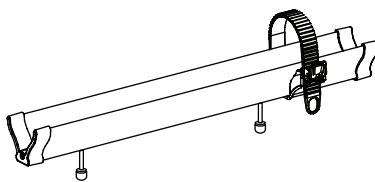

➤ Instructions

Thule Caravan Superb 3rd Rail Kit 307131

- EN** Accessories : A-frame-mounted bike carrier for caravan
- DE** Zubehör : Deichselfahrradträger für Wohnwagen
- NL** Accessoires : Fietsendrager voor montage op het A-frame van caravans
- FR** Accessoires : Porte-vélos sur timon pour caravane
- IT** Accessori : Portabici da telaio ad A per roulotte
- ES** Accesorios : Portabicicletas montado en lanza para caravanas
- SV** Tillbehör : Cykelhållare för husvagn monterad på A-ramen
- FI** Lisävarusteet : Runkoon kiinnitettävä polkupyöräteline matkailuvaunuun
- DA** Tilbehør : Cykelholder til campingvogn monteret på A-ramme
- NO** Tilbehør : Sykkelholder montert på A-ramme for campingvogn
- PL** Akcesoria : Bagażnik rowerowy montowany za rame, do przyczepy kempingowej.

x1

x1

x1

i

1

2

A

B