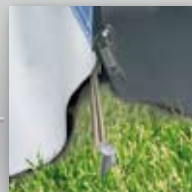

OPCIONES

Doble Faldón