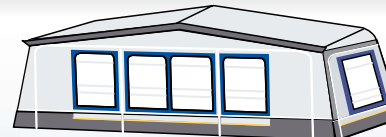

TALLAS: X-Y